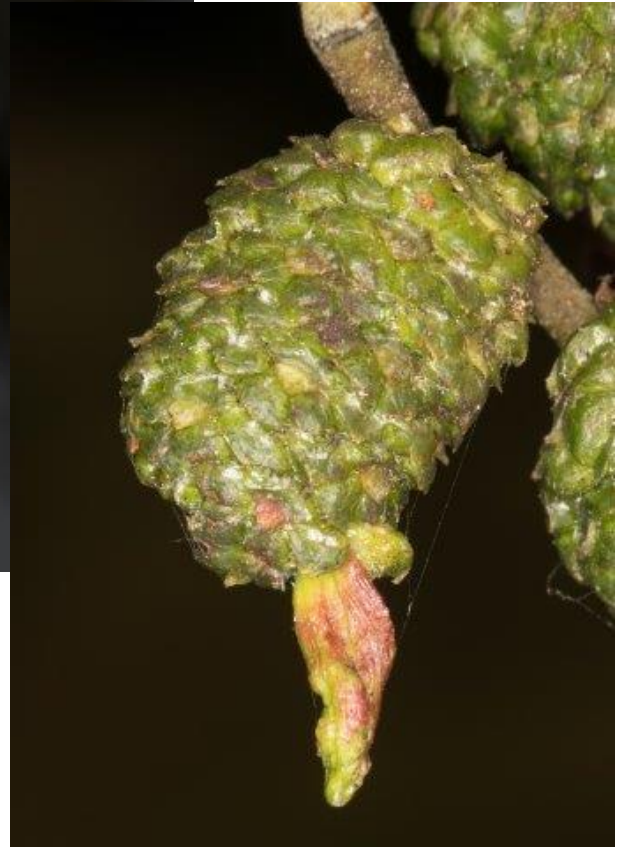

Paddenstoelen (2 soorten)

Elzenvlag	Taphrina alni	http://waarneming.nl/waarneming/view/220730182
Myxomyceet indet	Myxomycota indet.	http://waarneming.nl/waarneming/view/220730189

Diertjes (32 soorten)

Atalanta	Vanessa atalanta	http://waarneming.nl/waarneming/view/220730917
Azuurwaterjuffer	Coenagrion puella	http://waarneming.nl/waarneming/view/220730204
Biesbladroller onbekend	Bactra spec.	http://waarneming.nl/waarneming/view/220730200
Bruin zandoogje	Maniola jurtina	http://waarneming.nl/waarneming/view/220730918
Donkere marmeruil	Deltote pygarga	http://waarneming.nl/waarneming/view/220730186
Elzenhaantje	Agelastica alni	http://waarneming.nl/waarneming/view/220730210
Elzennerfhoekmijt	Eriophyes inangulis	http://waarneming.nl/waarneming/view/220730181
Geelgors	Emberiza citrinella	http://waarneming.nl/waarneming/view/220730916
Gewone barnsteenslak	Succinea putris	http://waarneming.nl/waarneming/view/220730201

Leuke plaatjes van Peter

Deze rupsen zijn niet de toekomst van een mooie vlinder maar wel de bastaardrups van de Helmkruidbladwesp hieronder! Een mooie waarneming die we aan de oplettendheid van Guido te danken hebben